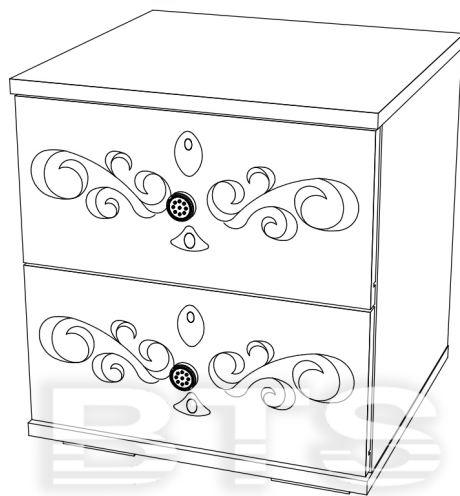

Инструкция по сборке и эксплуатации мебели Набор мебели для спальни «Филадельфия»

Тумба прикроватная ТБ-05

02-102.007

Габаритные размеры

Ширина (мм): 402

Высота (мм): 439

Глубина (мм): 382

ОБЩИЕ ТЕХНИЧЕСКИЕ УКАЗАНИЯ