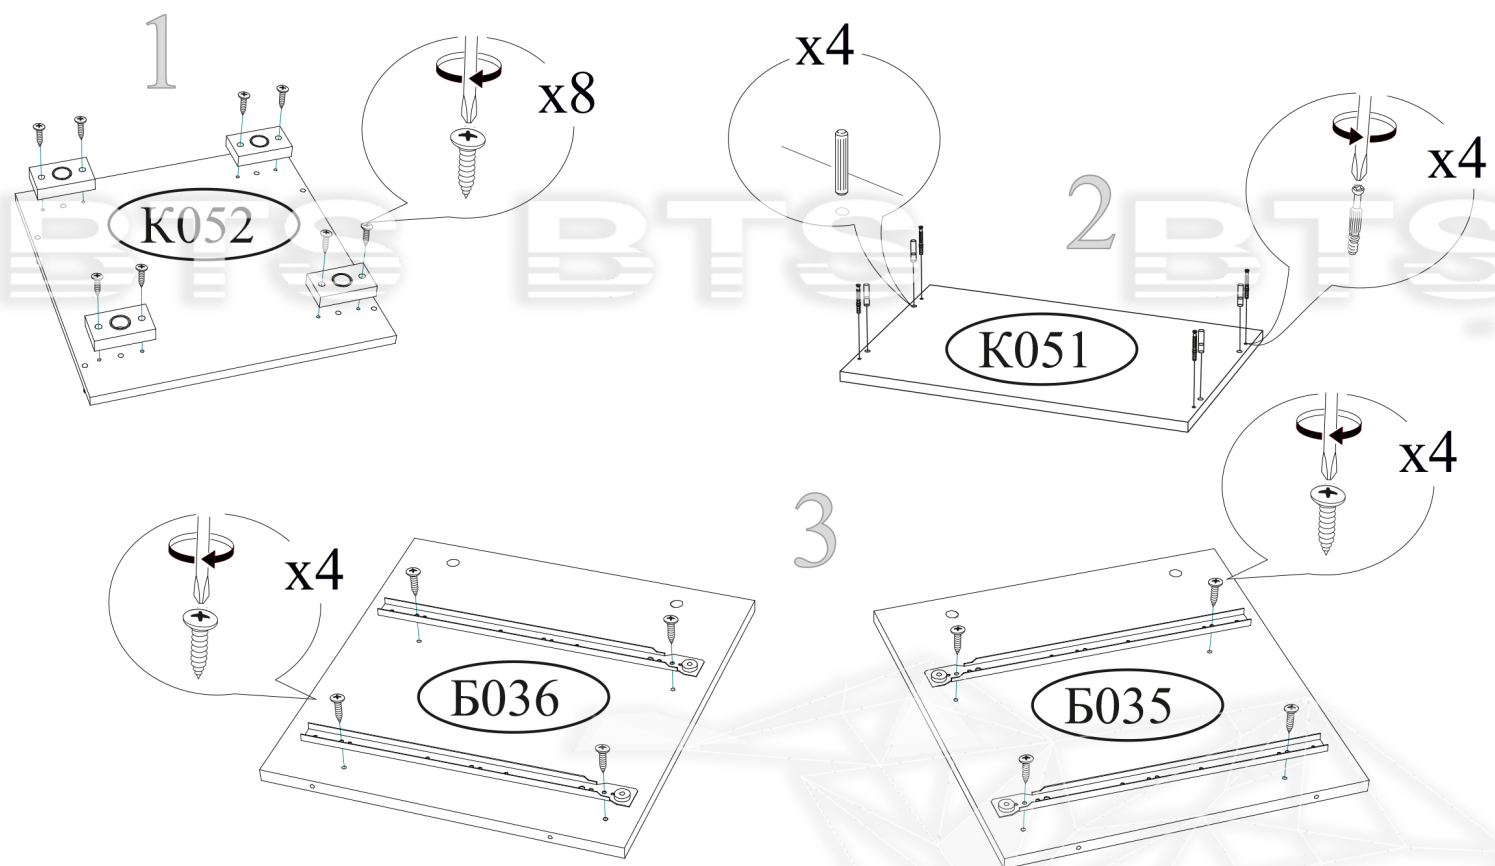

Комплектовочная ведомость				
Поз.	Наименование	Длина	Ширина	Кол-во
Бр003	Брус соединительный	368		1
K051	Крышка	402	382	1
K052	Крышка	402	378	1
B035	Боковина	387	358	1
B036	Боковина	387	358	1
Бя007	Бок ящика	350	98	4
Вя009	Вязка ящика	310	98	2
Л046	ЛДВП	396	200	2
Л019	ЛДВП	354	338	2
Ф025	Фасад	189	396	2

Евроклоч 1 шт.	Гвоздь 2x20 70 шт.	Ручка BTS №37 кнопка (хром) 2 шт.	Опора прямоугольная 20 мм. 4 шт.	Направляющая роликовая 400 мм 2 компл.
Шуруп 4x16 24 шт.	Эксцентриковая стяжка 12 шт.	Евровинт 6x50 8 шт.	Краб (для гвоздя) 2 шт.	Заглушка для эксцентрика белая 8 шт.
Качество мебели зависит от качества сборки. Рекомендуем доверить сборку специалистам.				Шкант 8x30 4 шт.

Необходимый инструмент для сборки.
Рекомендуем сборку производить вдвоем.

Уважаемый покупатель!

Убедительная просьба сохранять упаковку до полной сборки изделия!

В случае обнаружения брака/дефекта обязательно сфотографировать выявленный дефект и этикетку на упаковке. На фотографии должно быть четко видно: наименование изделия, дату изготовления и номер бригады. Претензии по качеству без фотографии этикетки не принимаются.

РОССИЯ г. Пенза, ул. Чкалова, д. 40 кв. 88 т./ф (8412)20-40-20 BTS МЕБЕЛЬНАЯ КОМПАНИЯ ЕАС Гостиная «ВЕНЕЦИЯ» Цвет: ВЕНГЕ-ЛОРЕДО Название: БОКОВИНЫ	e-mail: info@BTSmebel.ru www.btsmebel.ru Гарантия 24 мес. Срок службы - 7 лет. № УПАКОВКИ 1/8	Дата 01.01.2016 Бригада Бригада 1