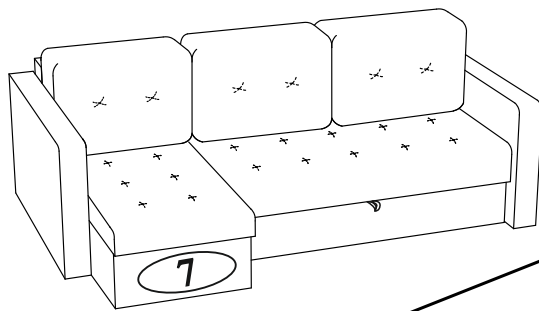

Сборка дивана на левую сторону

Уважаемый покупатель!

Убедительная просьба сохранять упаковку до полной сборки изделия!

В случае обнаружения брака/дефекта обязательно сфотографировать выявленный дефект и этикетку на упаковке. На фотографии должно быть четко видно: наименование изделия, дату изготовления и номер бригады. Претензии по качеству без фотографии этикетки не принимаются.

МЕБЕЛЮНИ МБ	Центральная секция Либерти ПС-02	Дата изготовления 01.01.2018	ERC	Бригада 1		
					Цвет: сонома/ венге	Тумба
12595V5K1AYZTT9 18075-01 00491019 18 0001		Срок службы 5 лет. Гарантия 24 мес.		02-102.003		

1/5