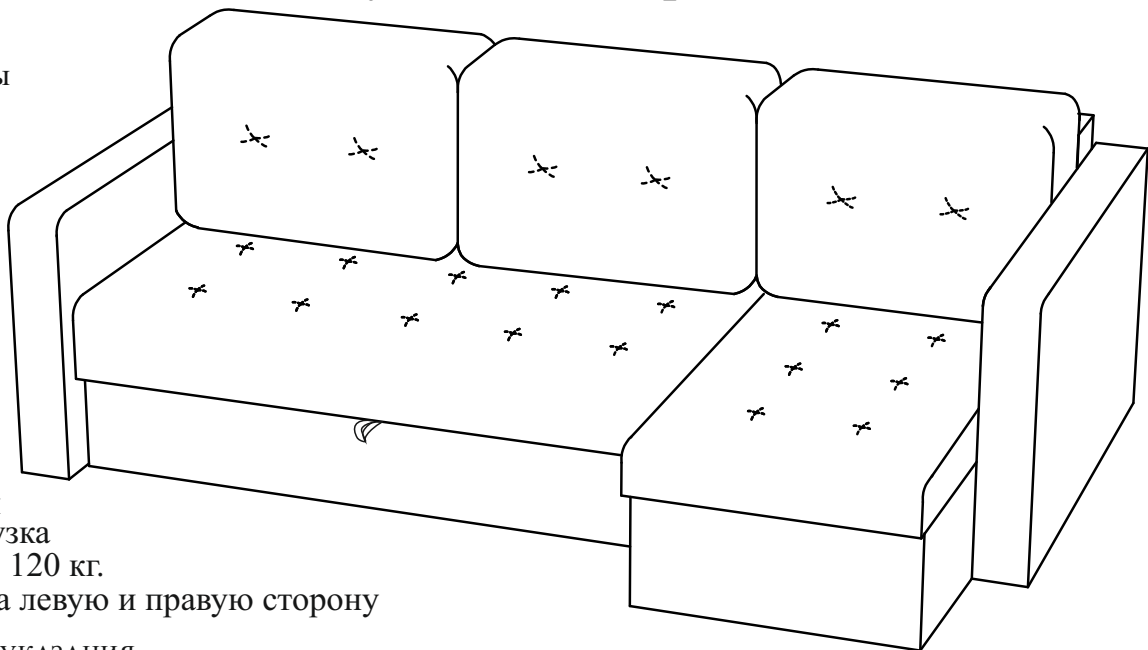

## Инструкция по сборке и эксплуатации мебели Диван угловой «Смарт»

Габаритные размеры  
Ширина (мм): 2500  
Высота (мм): 1000  
Глубина (мм): 1520

Двухспальный диван  
максимальная нагрузка  
на спальное место - 120 кг.  
Сборка возможна на левую и правую сторону