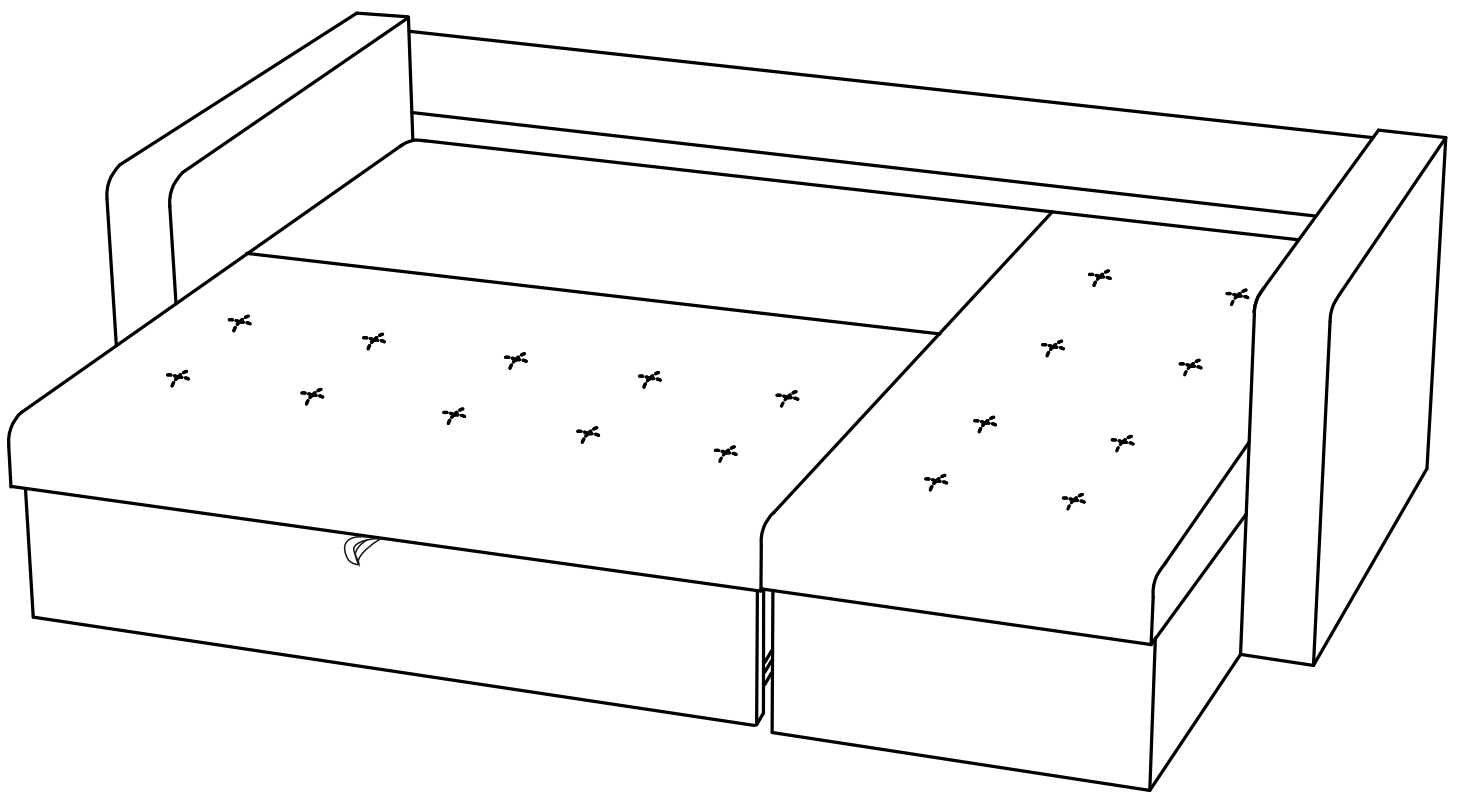

Уважаемый покупатель!

Выражаем Вам искреннюю благодарность за выбор нашей мебели!